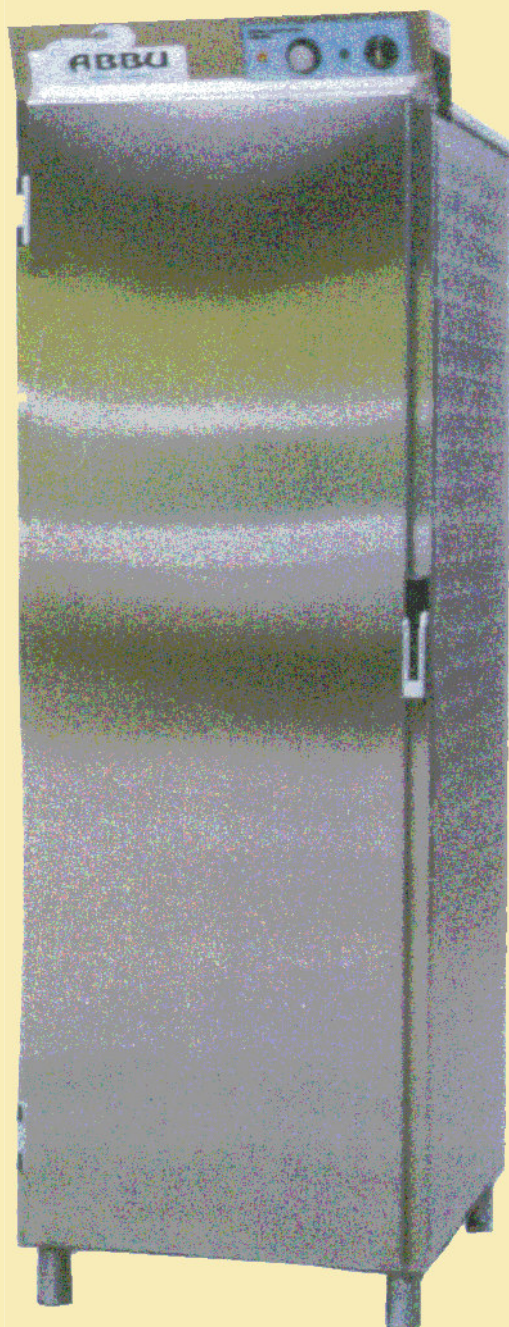

# Jässkåp typ JS 18

Med fasta gejdrar

## Fakta

Typ:	JS18
Bredd:	645 mm
Djup:	775 mm
Höjd:	1970 mm (med fot)
Effekt:	220V 1500W 230V 1640W 240V 1785W
Spänning:	1 fas 220-240V 2 fas 220-230V
Plåt format:	450x600, 460x630, 470x630, 500x650 samt 570x650. Anges vid beställning.
Antal gejdrar:	18 st
Gejder avst:	82 mm

JS18 är beklätt med stuccoaluminium in och utvändigt, rostfritt front, dörr och bottenlåda, samt 30 mm isolering. JS18 kan som tillval även fås helt i rostfritt.

Vattenlåda ovanför elementen för manuell påfyllning.